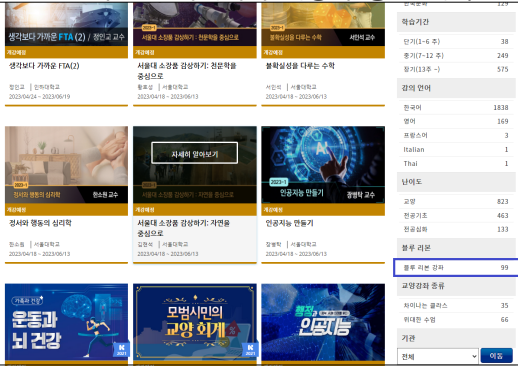

※ <https://www.youtube.com/watch?v=6aRen-ecNqM> 참고

1. 회원가입

3. 계정 활성화

※ 가입한 메일에서 활성화 링크 클릭

4-1. 블루리본 강좌 찾기

※ 블루리본 강좌: 년도별 K-MOOC 우수강좌

6. 내 강의실에서 학습하기

2. 계정 생성